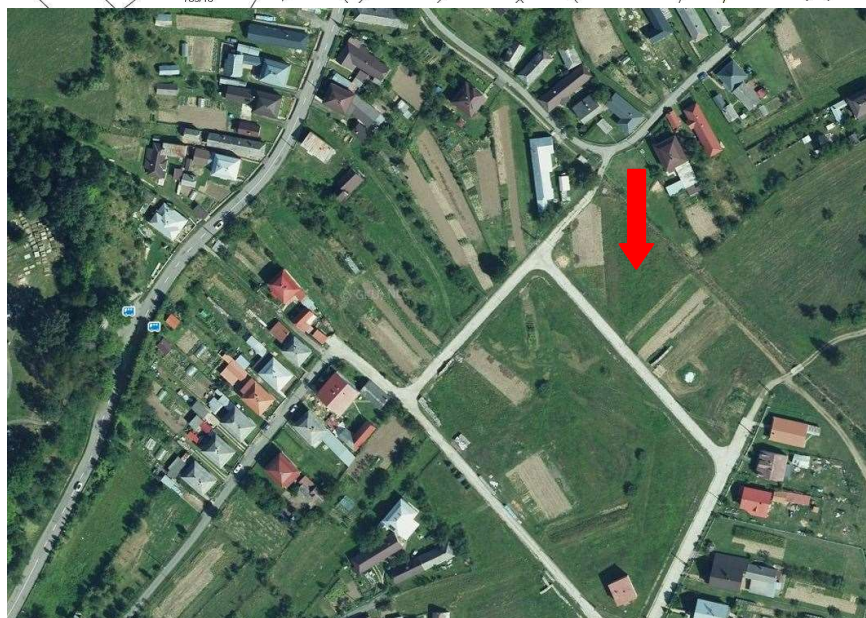

Ponuka investičnej výstavby v Poloninách

Pozemky sa nachádzajú v katastrálnom území obce Ulič na parcelách C 789/12, C 789/13 a C 789/14 v Národnom parku Poloniny. Pozemky majú výmeru 639 m², 638 m² a 706 m².

Oblasť: Národný park Poloniny

Výmera: 639 m² + 638 m² + 706 m² = 1983 m²

Vlastník: R.J.R., s.r.o.

Typ stavby: drevenica, montovaný drevodom

Využitie stavby: rekreácia, celoročné bývanie

Umiestnenie

FOTODOKUMENTÁCIA